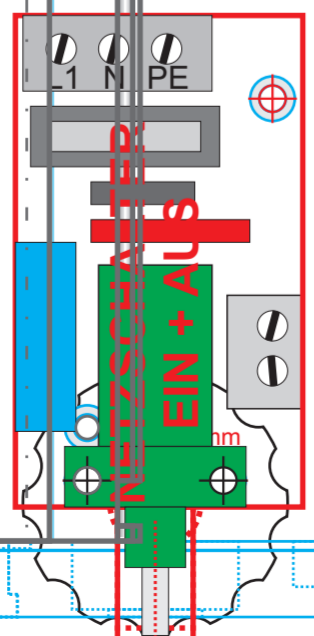

optionally :  
# Display  
with volume control  
# Twin TV SAT  
# CI-Modul  
# 3,5 inch HDD  
3TB

TOP VIEW

Mini-ITX  
MAINBOARD

HDD / SSD 3,5 Zoll  
Aufsicht  
144 x 101mm

CI MODUL

Space for  
plugs/wires

SSD 2,5 Zoll  
Aufsicht  
100 x 70mm

FANLESS  
POWER SUPPLY  
165 x 84mm

BD DRIVE

iMon Display  
85 x 36 mm

VOLUME

Schaum-  
durchführung

Version 6  
(standard:)  
# SSD (boot drive)  
# internal 2.5 inch  
(data) drive, 250GB